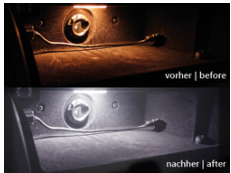

LED Innenraumlichtpaket Kaltweiss-VW Golf 6_06-12

ILPV21

LED INNENRAUMLICHTPAKET

led.interior

LED-UPGRADE Ultrawhite Inter-Light

Passend für: Volkswagen Golf 6 (nicht Cabrio)

Baujahr: 2006-2012

TECHNIK der ZUKUNFT | LED Innenraumlichtpaket

Fahrzeugspezifisches Innenraumlichtpaket zur optischen und funktionalen Aufwertung des Cockpits.

Diese Beleuchtungseinheiten bestehen durch erstklassige Verarbeitung einheitliche Farbe, Kompatibilität mit dem Bordcomputer und nicht zuletzt durch die einfache Handhabung.

Die Standard Halogen Leuchtmittel werden einfach durch die neue weisse LED Beleuchtung ersetzt.

Löten, Codieren oder sonstige Modifikationen sind für die Inbetriebnahme der neuen Innenraum-Beleuchtung nicht notwendig.

Das LED Upgrade unserer Innenraum-Beleuchtung ist Eintragungsfrei und somit StVZO-konform.

Das speziell für Ihr Fahrzeug zusammengestellte Set zeichnet sich durch lange Lebensdauer, eine höhere Lichtausbeute und einen geringeren Stromverbrauch aus.

Superwhite 6000K

LED Ambiente

- hohe Lebensdauer
- intensive Ausleuchtung
- niedriger Verbrauch
- Plug and Play
- Zugelassen
- kompatibel mit Bordcomputer

Preis: 69,00 EUR

inkl. 19 % MwSt. zzgl. [Versand](#)